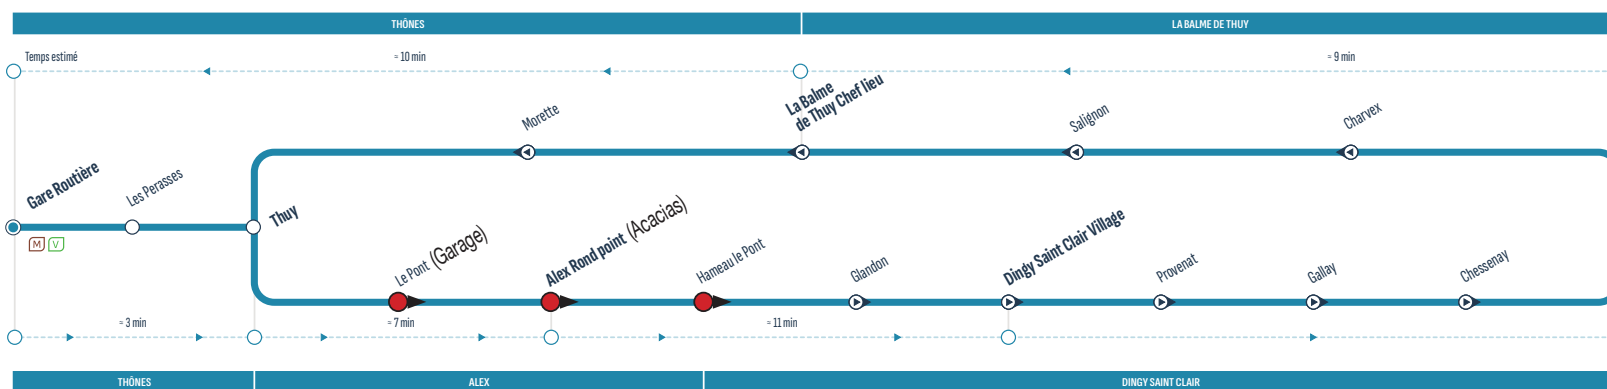

23/12/2023 - Alex/Thônes - Thônes/Alex - 28/04/2024

LIGNE **ABD** | BASSES VALLÉES  
DE THÔNES

THÔNES > ALEX > DINGY SAINT CLAIR  
> LA BALME DE THUY > THÔNES

**HORAIRES HAUTE SAISON** | 23/12/2023 > 07/01/2024  
10/02/2024 > 10/03/2024  
14/04/2024 > 28/04/2024

M V Correspondances / Connections  
↔ Arrêt desservi dans un seul sens / Stop served in one-way only  
☑ Circule uniquement les : / Runs only on: Lundi à Samedi

## Arrêts principaux

THÔNES	Gare Routière	09:00	10:30	12:20	14:40	16:30
	Les Perasses	09:01	10:31	12:21	14:41	16:31
	Thuy	09:03	10:33	12:23	14:43	16:33
Alex	Le Pont	09:09	10:39	12:29	14:49	16:39
	Alex Rond point	09:10	10:40	12:30	14:50	16:40
	Hameau le Pont	09:14	10:44	12:34	14:54	16:44
DINGY-SAINT-CLAIR	Glandon	09:19	10:49	12:39	14:59	16:49
	Digny Saint Clair Village	09:21	10:51	12:41	15:01	16:51
	Provenat	09:22	10:52	12:42	15:02	16:52
	Gallay	09:23	10:53	12:43	15:03	16:53
	Chessenay	09:25	10:55	12:45	15:05	16:55
	Charvex	09:27	10:57	12:47	15:07	16:57
THÔNES	Salignon	09:28	10:58	12:48	15:08	16:58
	La Balme de Thuy Chef lieu	09:30	11:00	12:50	15:10	17:00
	Morette	09:32	11:02	12:52	15:12	17:02
	Thuy	09:33	11:03	12:53	15:13	17:03
	Les Perasses	09:36	11:06	12:56	15:16	17:06
	Gare Routière	09:40	11:10	13:00	15:20	17:10